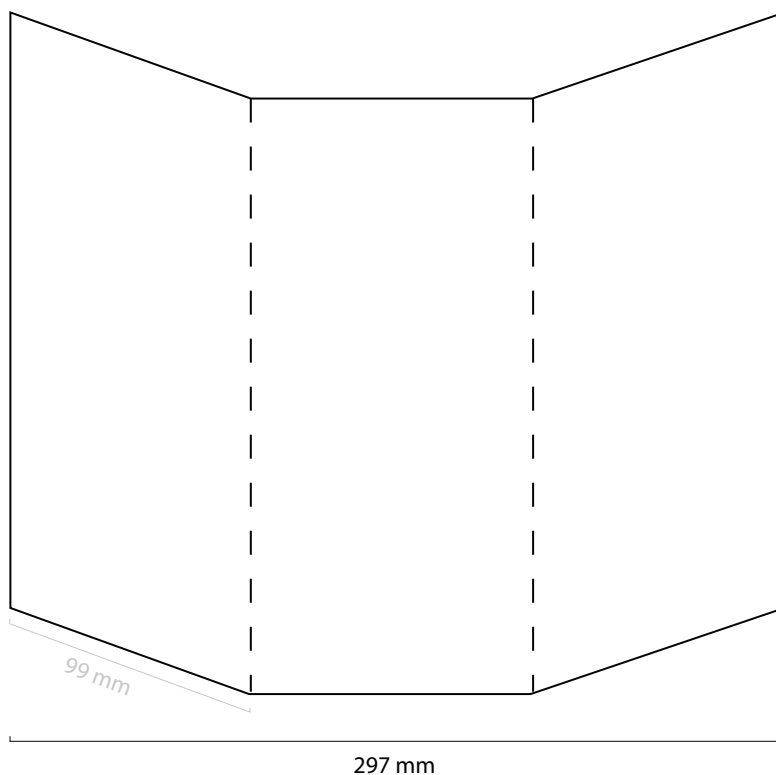

Folder A4:

Arkformat: 297 X 210 mm.
Falsat format: 210 X 99 mm.
2st falsningar.
Papper:
Färger: 4 + 4 (Fyrfärg)

I priset ingår:

- Antal ex: 500ex
- Formgivning
- Original
- 2st korrektur

Priset är beräknat på 2st bilder, 1st logotype (dessa är tryckfärdiga) textmassa om ca 500 ord, ca en A4 sida i 12 punkters textstorlek. Tid utöver den som är angivet i prisexemplet debiteras 600:-/tim + moms.

Provtryck debiteras 350:- + moms

Pris: 8 500:-

**Priserna är exklusive moms, frakt, emballage.*

Vepor:

Format: 1 X 2 m, kanal med 10mm stålrör upptill och nertill.
Material: Tjock polyester.

Format: 6 X 2 m, kanal med 10mm stålrör upptill och nertill.
Material: Tjock polyester.

Format: 420 X 297 mm, A3.
Material: Standard rullfolie i valfri färg från färgkarta.
Färger: Enfärg.

I priset ingår:

- Utskuren folietext (För montering på fönster eller som skylt) i en bokstavshöjd på 50 mm, ca 25 tecken i valfri färg från provkarta.